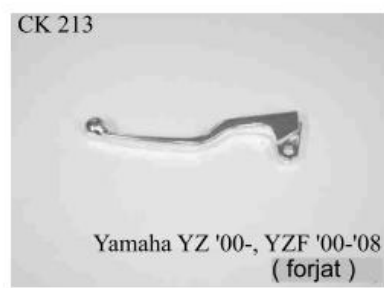

Set manete

Manete ambreaj

CK 214

YZF 250/450 '09-

Suport ambreaj

Set manete univrsala