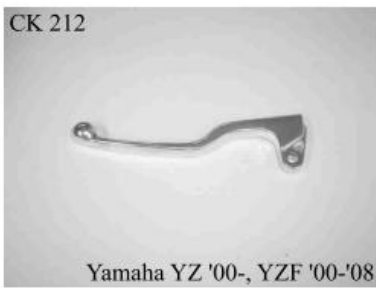

Set manete

Manete ambreaj

CK 214

YZF 250/450 '09-

Suport ambreaj

Set manete univrsala