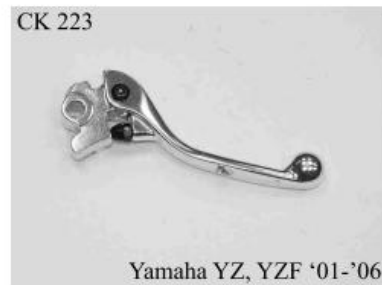

Set manete

Manete ambreaj

CK 214

YZF 250/450 '09-

Suport ambreaj

Set manete univrsala